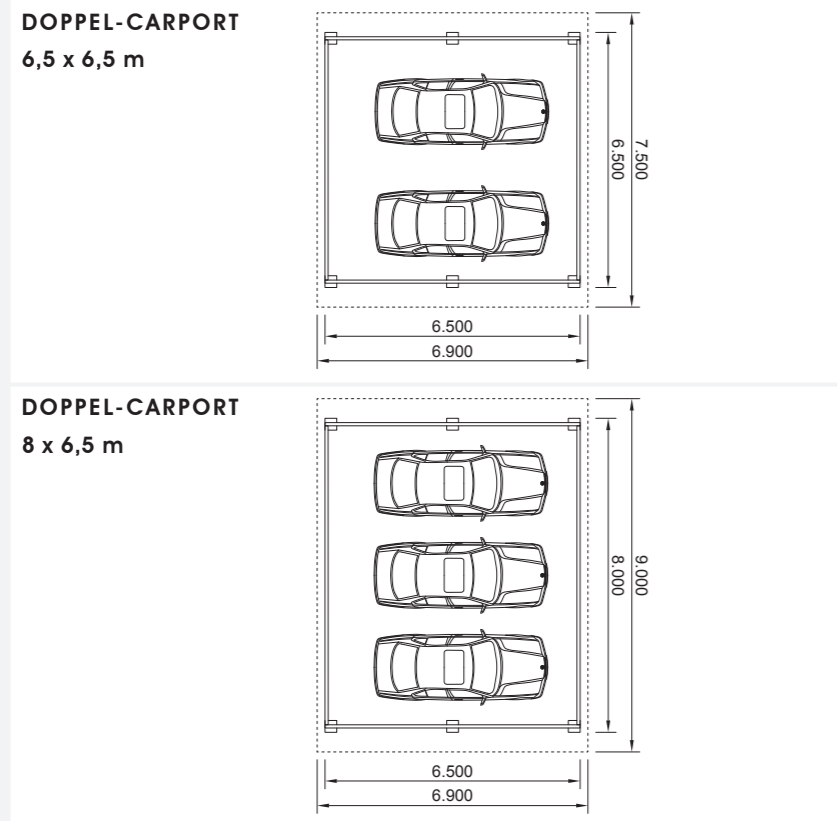

# BEISPIELE

Carport Größen werden nach Wunsch individuell angepasst.

Auch Sondermaße erhältlich.