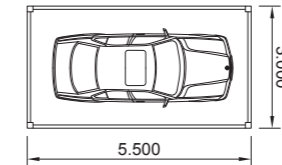

**10 JAHRE
GARANTIE**

BEISPIELE

Abstellraum Größen werden nach Wunsch individuell angepasst.
Wählbar zwischen 1 m oder 1,18 m Türen.

EINZEL-CARPORT
3 x 5,5 m

EINZEL-CARPORT
3 x 5,5 m + 3,5 m,

ABSTELLRAUM,
1 SCHIEBETÜR

EINZEL-CARPORT
3,5 x 5,5 m

EINZEL-CARPORT
3,5 x 5,5 m + 3,5 m

ABSTELLRAUM,
1 SCHIEBETÜR

EINZEL-CARPORT
4 x 5,5 m

EINZEL-CARPORT
4 x 5,5 m + 3,5 m

ABSTELLRAUM,
1 SCHIEBETÜR

DOPPEL-CARPORT
6 x 5,5 m

DOPPEL-CARPORT
6 x 5,5 m + 3,5 m