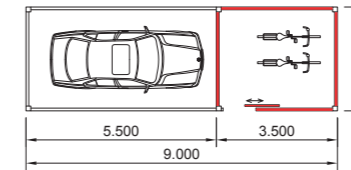

**10 JAHRE
GARANTIE**

BEISPIELE

Abstellraum Größen werden nach Wunsch individuell angepasst.
Wählbar zwischen 1 m oder 1,18 m Türen.

EINZEL-CARPORT
3 x 5,5 m

EINZEL-CARPORT
3 x 5,5 m + 3,5 m,

ABSTELLRAUM,
1 SCHIEBETÜR

EINZEL-CARPORT
3,5 x 5,5 m

EINZEL-CARPORT
3,5 x 5,5 m + 3,5 m

ABSTELLRAUM,
1 SCHIEBETÜR

EINZEL-CARPORT
4 x 5,5 m

EINZEL-CARPORT
4 x 5,5 m + 3,5 m

ABSTELLRAUM,
1 SCHIEBETÜR

DOPPEL-CARPORT
6 x 5,5 m

DOPPEL-CARPORT
6 x 5,5 m + 3,5 m