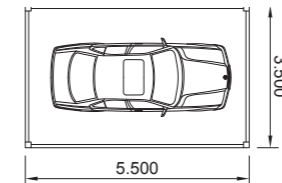

**10 JAHRE
GARANTIE**

BEISPIELE

Abstellraum Größen werden nach Wunsch individuell angepasst.
Wählbar zwischen 1 m oder 1,18 m Türen.

EINZEL-CARPORT
3 x 5,5 m

EINZEL-CARPORT
3 x 5,5 m + 3,5 m,

ABSTELLRAUM,
1 SCHIEBETÜR

EINZEL-CARPORT
3,5 x 5,5 m

EINZEL-CARPORT
3,5 x 5,5 m + 3,5 m

ABSTELLRAUM,
1 SCHIEBETÜR

EINZEL-CARPORT
4 x 5,5 m

EINZEL-CARPORT
4 x 5,5 m + 3,5 m

ABSTELLRAUM,
1 SCHIEBETÜR

DOPPEL-CARPORT
6 x 5,5 m

DOPPEL-CARPORT
6 x 5,5 m + 3,5 m