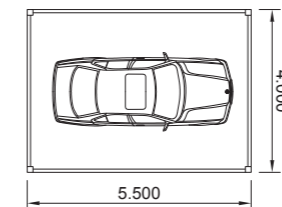

**10 JAHRE
GARANTIE**

BEISPIELE

Abstellraum Größen werden nach Wunsch individuell angepasst.
Wählbar zwischen 1 m oder 1,18 m Türen.

EINZEL-CARPORT
3 x 5,5 m

EINZEL-CARPORT
3 x 5,5 m + 3,5 m,

ABSTELLRAUM,
1 SCHIEBETÜR

EINZEL-CARPORT
3,5 x 5,5 m

EINZEL-CARPORT
3,5 x 5,5 m + 3,5 m

ABSTELLRAUM,
1 SCHIEBETÜR

EINZEL-CARPORT
4 x 5,5 m

EINZEL-CARPORT
4 x 5,5 m + 3,5 m

ABSTELLRAUM,
1 SCHIEBETÜR

DOPPEL-CARPORT
6 x 5,5 m

DOPPEL-CARPORT
6 x 5,5 m + 3,5 m