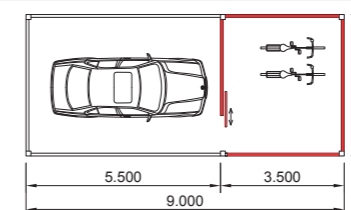

**10 JAHRE
GARANTIE**

BEISPIELE

Abstellraum Größen werden nach Wunsch individuell angepasst.
Wählbar zwischen 1 m oder 1,18 m Türen.

EINZEL-CARPORT
3 x 5,5 m

EINZEL-CARPORT
3 x 5,5 m + 3,5 m,

ABSTELLRAUM,
1 SCHIEBETÜR

EINZEL-CARPORT
3,5 x 5,5 m

EINZEL-CARPORT
3,5 x 5,5 m + 3,5 m

ABSTELLRAUM,
1 SCHIEBETÜR

EINZEL-CARPORT
4 x 5,5 m

EINZEL-CARPORT
4 x 5,5 m + 3,5 m

ABSTELLRAUM,
1 SCHIEBETÜR

DOPPEL-CARPORT
6 x 5,5 m

DOPPEL-CARPORT
6 x 5,5 m + 3,5 m