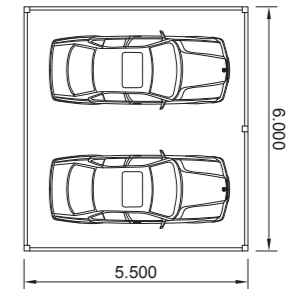

**10 JAHRE
GARANTIE**

BEISPIELE

Abstellraum Größen werden nach Wunsch individuell angepasst.
Wählbar zwischen 1 m oder 1,18 m Türen.

EINZEL-CARPORT
3 x 5,5 m

EINZEL-CARPORT
3 x 5,5 m + 3,5 m,

ABSTELLRAUM,
1 SCHIEBETÜR

EINZEL-CARPORT
3,5 x 5,5 m

EINZEL-CARPORT
3,5 x 5,5 m + 3,5 m

ABSTELLRAUM,
1 SCHIEBETÜR

EINZEL-CARPORT
4 x 5,5 m

EINZEL-CARPORT
4 x 5,5 m + 3,5 m

ABSTELLRAUM,
1 SCHIEBETÜR

DOPPEL-CARPORT
6 x 5,5 m

DOPPEL-CARPORT
6 x 5,5 m + 3,5 m