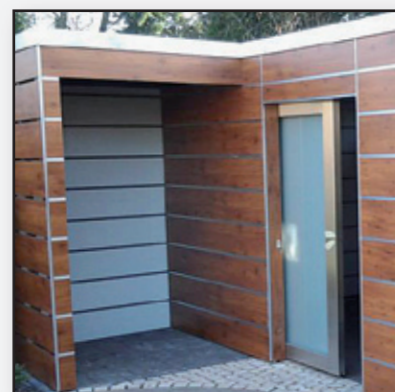

EINZEL-CARPORT
3,5 x 5,5 m

EINZEL-CARPORT
3,5 x 5,5 m + 3,5 m

ABSTELLRAUM,
1 SCHIEBETÜR

EINZEL-CARPORT
4 x 5,5 m

EINZEL-CARPORT
4 x 5,5 m + 3,5 m

ABSTELLRAUM,
1 SCHIEBETÜR

DOPPEL-CARPORT
6 x 5,5 m

DOPPEL-CARPORT
6 x 5,5 m + 3,5 m

ABSTELLRAUM,
1 SCHIEBETÜR

Auch Sondermaße erhältlich.

ZAHLREICHES ZUBEHÖR

lässt Ihrer Kreativität freien Lauf:

AUSSTATTUNG	GRUNDMODELL	OPTION 1	OPTION 2	OPTION 3
LICHTELEMENTE	-/-	HALOGEN / LED	LICHTKUPPEL	LICHTBAND
BEDACHUNG	EPDM	GRÜNDACH	KIES	-/-
STANDORT	FREISTEHEND	LINKS AM HAUS	RECHTS AM HAUS	RÜCKWAND AM HAUS
SEITENWÄNDE & RÜCKWAND	-/-	HALBHOCH	GESCHLOSSEN	-/-
ZUS. TÜREN	-/-	+ 1 TÜR	+ 2 TÜREN	-/-
PREISE KALKULIEREN ...	-/-	-/-	INCL. MONTAGE	-/-

Stehfalzblende mit Lüftungsgitter

Aluminium-Blende und Schiebetür

Aluminium-Blende und Mülltonnenunterstand

Anbau am Haus mit Schiebetür

FARBGESTALTUNG

Wir verwenden Farben der Firma Brillux. Uns steht somit ein kompetenter Partner zur Seite, auf den wir jederzeit bei speziellen Fragen und Problemen zurückgreifen können. Sollten Sie die Farbe, die für Ihr Carport verwendet wurde z.B. noch für einen Gartenzaun oder Balkongeländer benutzen, so ist gewährleistet diese in einem Ihrer nächstgelegenen Fachgeschäfte zu erwerben.