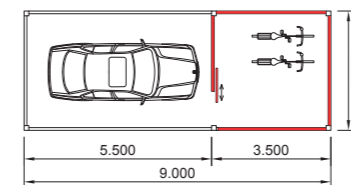

**10 JAHRE
GARANTIE**

BEISPIELE

Abstellraum Größen werden nach Wunsch individuell angepasst.
Wählbar zwischen 1 m oder 1,18 m Türen.

EINZEL-CARPORT
3 x 5,5 m

EINZEL-CARPORT
3 x 5,5 m + 3,5 m,

ABSTELLRAUM,
1 SCHIEBETÜR

EINZEL-CARPORT
3,5 x 5,5 m

EINZEL-CARPORT
3,5 x 5,5 m + 3,5 m

ABSTELLRAUM,
1 SCHIEBETÜR

EINZEL-CARPORT
4 x 5,5 m

EINZEL-CARPORT
4 x 5,5 m + 3,5 m

ABSTELLRAUM,
1 SCHIEBETÜR

DOPPEL-CARPORT
6 x 5,5 m

DOPPEL-CARPORT
6 x 5,5 m + 3,5 m