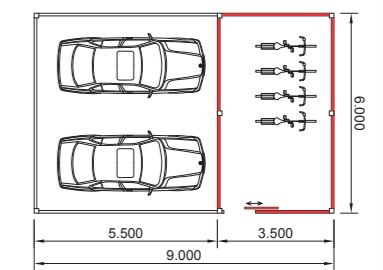

**10 JAHRE
GARANTIE**

BEISPIELE

Abstellraum Größen werden nach Wunsch individuell angepasst.
Wählbar zwischen 1 m oder 1,18 m Türen.

EINZEL-CARPORT
3 x 5,5 m

EINZEL-CARPORT
3 x 5,5 m + 3,5 m,

ABSTELLRAUM,
1 SCHIEBETÜR

EINZEL-CARPORT
3,5 x 5,5 m

EINZEL-CARPORT
3,5 x 5,5 m + 3,5 m

ABSTELLRAUM,
1 SCHIEBETÜR

EINZEL-CARPORT
4 x 5,5 m

EINZEL-CARPORT
4 x 5,5 m + 3,5 m

ABSTELLRAUM,
1 SCHIEBETÜR

DOPPEL-CARPORT
6 x 5,5 m

DOPPEL-CARPORT
6 x 5,5 m + 3,5 m