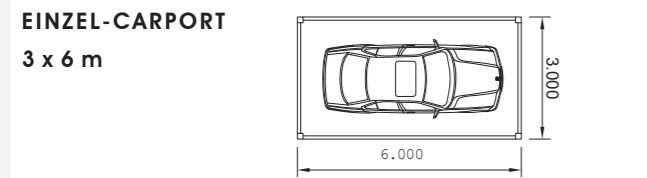

BEISPIELE

Wählbar zwischen 1 m oder 1,18 m Türen.