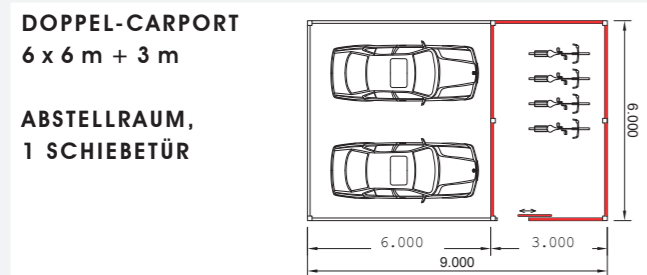

BEISPIELE

Wählbar zwischen 1 m oder 1,18 m Türen.