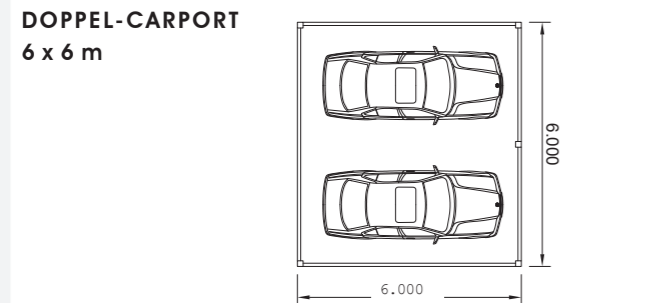

# BEISPIELE

Wählbar zwischen 1 m oder 1,18 m Türen.