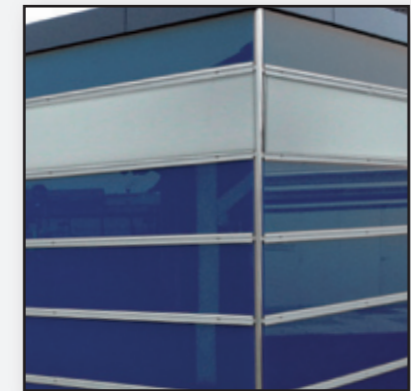

BEISPIELE

Wählbar zwischen 1 m oder 1,18 m Türen.

ZAHLREICHES ZUBEHÖR

lässt Ihrer Kreativität freien Lauf:

AUSSTATTUNG	GRUNDMODELL	OPTION 1	OPTION 2	OPTION 3
LICHTELEMENTE	-/-	HALOGEN / LED	LICHTKUPPEL	LICHTBAND
BEDACHUNG	EPDM	GRÜNDACH	KIES	-/-
STANDORT	FREISTEHEND	LINKS AM HAUS	RECHTS AM HAUS	RÜCKWAND AM HAUS
SEITENWÄNDE & RÜCKWAND	-/-	HALBHOCH	GESCHLOSSEN	-/-
ZUS. TÜREN	-/-	+ 1 TÜR	+ 2 TÜREN	-/-
PREISE KALKULIEREN ...	-/-	-/-	INCL. MONTAGE	-/-

Milchglas