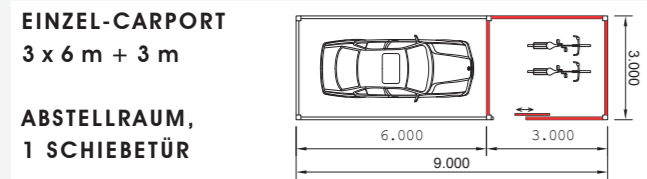

BEISPIELE

Wählbar zwischen 1 m oder 1,18 m Türen.