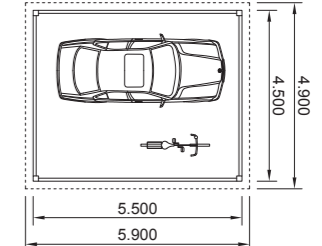

# BEISPIELE

Abstellraum Größen werden nach Wunsch individuell angepasst.

Wählbar zwischen 1 m oder 1,18 m Türen.

**EINZEL-CARPORT**  
3 x 5,5 m

**DOPPEL-CARPORT**  
4,5 x 5,5 m

**EINZEL-CARPORT**  
3 x 5,3 m + 3,3 m,

**ABSTELLRAUM,**  
1 SCHIEBETÜR

**DOPPEL-CARPORT**  
4,5 x 5,3 m + 3,3 m

**ABSTELLRAUM,**  
1 SCHIEBETÜR

**EINZEL-CARPORT**  
3,5 x 5,5 m

**DOPPEL-CARPORT**  
5 x 5,5 m

**EINZEL-CARPORT**  
3,5 x 5,3 m + 3,3 m

**ABSTELLRAUM,**  
1 SCHIEBETÜR

**DOPPEL-CARPORT**  
5 x 5,3 m + 3,3 m

**ABSTELLRAUM,**  
1 SCHIEBETÜR

**EINZEL-CARPORT**  
4 x 5,5 m

**DOPPEL-CARPORT**  
6 x 5,5 m

**Auch Sondermaße erhältlich.**