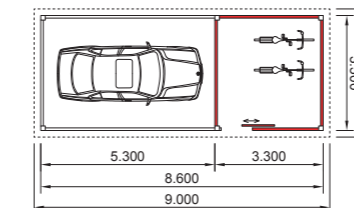

# BEISPIELE

Abstellraum Größen werden nach Wunsch individuell angepasst.

Wählbar zwischen 1 m oder 1,18 m Türen.

**EINZEL-CARPORT**  
3 x 5,5 m

**DOPPEL-CARPORT**  
4,5 x 5,5 m

**EINZEL-CARPORT**  
3 x 5,3 m + 3,3 m,

**ABSTELLRAUM,**  
1 SCHIEBETÜR

**DOPPEL-CARPORT**  
4,5 x 5,3 m + 3,3 m

**ABSTELLRAUM,**  
1 SCHIEBETÜR

**EINZEL-CARPORT**  
3,5 x 5,5 m

**DOPPEL-CARPORT**  
5 x 5,5 m

**EINZEL-CARPORT**  
3,5 x 5,3 m + 3,3 m

**ABSTELLRAUM,**  
1 SCHIEBETÜR

**DOPPEL-CARPORT**  
5 x 5,3 m + 3,3 m

**ABSTELLRAUM,**  
1 SCHIEBETÜR

**EINZEL-CARPORT**  
4 x 5,5 m

**DOPPEL-CARPORT**  
6 x 5,5 m

**Auch Sondermaße erhältlich.**