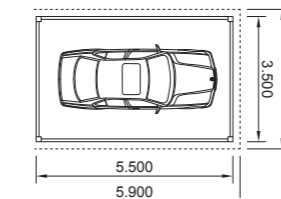

# BEISPIELE

Abstellraum Größen werden nach Wunsch individuell angepasst.

Wählbar zwischen 1 m oder 1,18 m Türen.

**EINZEL-CARPORT**  
3 x 5,5 m

**DOPPEL-CARPORT**  
4,5 x 5,5 m

**EINZEL-CARPORT**  
3 x 5,3 m + 3,3 m,

**ABSTELLRAUM,**  
1 SCHIEBETÜR

**DOPPEL-CARPORT**  
4,5 x 5,3 m + 3,3 m

**ABSTELLRAUM,**  
1 SCHIEBETÜR

**EINZEL-CARPORT**  
3,5 x 5,5 m

**DOPPEL-CARPORT**  
5 x 5,5 m

**EINZEL-CARPORT**  
3,5 x 5,3 m + 3,3 m

**ABSTELLRAUM,**  
1 SCHIEBETÜR

**DOPPEL-CARPORT**  
5 x 5,3 m + 3,3 m

**ABSTELLRAUM,**  
1 SCHIEBETÜR

**EINZEL-CARPORT**  
4 x 5,5 m

**DOPPEL-CARPORT**  
6 x 5,5 m

**Auch Sondermaße erhältlich.**