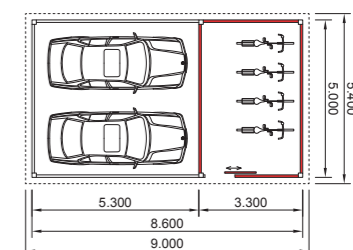

# BEISPIELE

Abstellraum Größen werden nach Wunsch individuell angepasst.

Wählbar zwischen 1 m oder 1,18 m Türen.

**EINZEL-CARPORT**  
3 x 5,5 m

**DOPPEL-CARPORT**  
4,5 x 5,5 m

**EINZEL-CARPORT**  
3 x 5,3 m + 3,3 m,

**ABSTELLRAUM,**  
1 SCHIEBETÜR

**DOPPEL-CARPORT**  
4,5 x 5,3 m + 3,3 m

**ABSTELLRAUM,**  
1 SCHIEBETÜR

**EINZEL-CARPORT**  
3,5 x 5,5 m

**DOPPEL-CARPORT**  
5 x 5,5 m

**EINZEL-CARPORT**  
3,5 x 5,3 m + 3,3 m

**ABSTELLRAUM,**  
1 SCHIEBETÜR

**DOPPEL-CARPORT**  
5 x 5,3 m + 3,3 m

**ABSTELLRAUM,**  
1 SCHIEBETÜR

**EINZEL-CARPORT**  
4 x 5,5 m

**DOPPEL-CARPORT**  
6 x 5,5 m

**Auch Sondermaße erhältlich.**