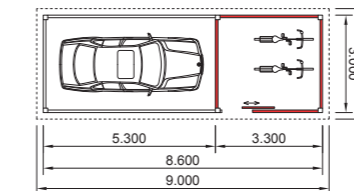

# BEISPIELE

Abstellraum Größen werden nach Wunsch individuell angepasst.

Wählbar zwischen 1 m oder 1,18 m Türen.

**EINZEL-CARPORT**  
3 x 5,5 m

**DOPPEL-CARPORT**  
4,5 x 5,5 m

**EINZEL-CARPORT**  
3 x 5,3 m + 3,3 m,

**ABSTELLRAUM,**  
1 SCHIEBETÜR

**DOPPEL-CARPORT**  
4,5 x 5,3 m + 3,3 m

**ABSTELLRAUM,**  
1 SCHIEBETÜR

**EINZEL-CARPORT**  
3,5 x 5,5 m

**DOPPEL-CARPORT**  
5 x 5,5 m

**EINZEL-CARPORT**  
3,5 x 5,3 m + 3,3 m

**ABSTELLRAUM,**  
1 SCHIEBETÜR

**DOPPEL-CARPORT**  
5 x 5,3 m + 3,3 m

**ABSTELLRAUM,**  
1 SCHIEBETÜR

**EINZEL-CARPORT**  
4 x 5,5 m

**DOPPEL-CARPORT**  
6 x 5,5 m

**Auch Sondermaße erhältlich.**