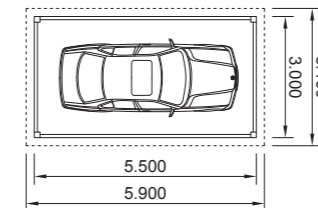

# BEISPIELE

Abstellraum Größen werden nach Wunsch individuell angepasst.

Wählbar zwischen 1 m oder 1,18 m Türen.

**EINZEL-CARPORT**  
3 x 5,5 m

**DOPPEL-CARPORT**  
4,5 x 5,5 m

**EINZEL-CARPORT**  
3 x 5,3 m + 3,3 m,