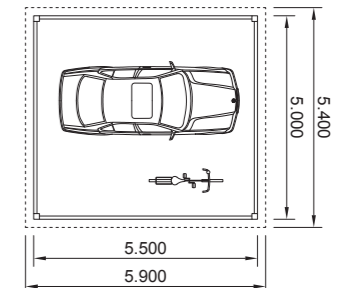

# BEISPIELE

Abstellraum Größen werden nach Wunsch individuell angepasst.

Wählbar zwischen 1 m oder 1,18 m Türen.

**EINZEL-CARPORT**  
3 x 5,5 m

**DOPPEL-CARPORT**  
4,5 x 5,5 m

**EINZEL-CARPORT**  
3 x 5,3 m + 3,3 m,

**ABSTELLRAUM,**  
1 SCHIEBETÜR

**DOPPEL-CARPORT**  
4,5 x 5,3 m + 3,3 m

**ABSTELLRAUM,**  
1 SCHIEBETÜR

**EINZEL-CARPORT**  
3,5 x 5,5 m

**DOPPEL-CARPORT**  
5 x 5,5 m

**EINZEL-CARPORT**  
3,5 x 5,3 m + 3,3 m

**ABSTELLRAUM,**  
1 SCHIEBETÜR

**DOPPEL-CARPORT**  
5 x 5,3 m + 3,3 m

**ABSTELLRAUM,**  
1 SCHIEBETÜR

**EINZEL-CARPORT**  
4 x 5,5 m

**DOPPEL-CARPORT**  
6 x 5,5 m

**Auch Sondermaße erhältlich.**