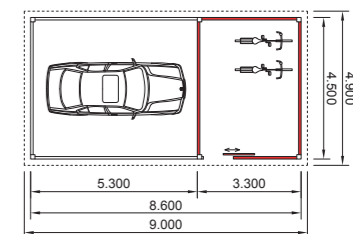

# BEISPIELE

Abstellraum Größen werden nach Wunsch individuell angepasst.

Wählbar zwischen 1 m oder 1,18 m Türen.

**EINZEL-CARPORT**  
3 x 5,5 m

**DOPPEL-CARPORT**  
4,5 x 5,5 m

**EINZEL-CARPORT**  
3 x 5,3 m + 3,3 m,

**ABSTELLRAUM,**  
1 SCHIEBETÜR

**DOPPEL-CARPORT**  
4,5 x 5,3 m + 3,3 m

**ABSTELLRAUM,**  
1 SCHIEBETÜR

**EINZEL-CARPORT**  
3,5 x 5,5 m

**DOPPEL-CARPORT**  
5 x 5,5 m

**EINZEL-CARPORT**  
3,5 x 5,3 m + 3,3 m

**ABSTELLRAUM,**  
1 SCHIEBETÜR

**DOPPEL-CARPORT**  
5 x 5,3 m + 3,3 m

**ABSTELLRAUM,**  
1 SCHIEBETÜR

**EINZEL-CARPORT**  
4 x 5,5 m

**DOPPEL-CARPORT**  
6 x 5,5 m

**Auch Sondermaße erhältlich.**