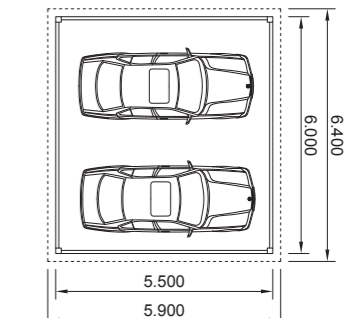

# BEISPIELE

Abstellraum Größen werden nach Wunsch individuell angepasst.

Wählbar zwischen 1 m oder 1,18 m Türen.

**EINZEL-CARPORT**  
3 x 5,5 m

**DOPPEL-CARPORT**  
4,5 x 5,5 m

**EINZEL-CARPORT**  
3 x 5,3 m + 3,3 m,

**ABSTELLRAUM,**  
1 SCHIEBETÜR

**DOPPEL-CARPORT**  
4,5 x 5,3 m + 3,3 m

**ABSTELLRAUM,**  
1 SCHIEBETÜR

**EINZEL-CARPORT**  
3,5 x 5,5 m

**DOPPEL-CARPORT**  
5 x 5,5 m

**EINZEL-CARPORT**  
3,5 x 5,3 m + 3,3 m

**ABSTELLRAUM,**  
1 SCHIEBETÜR

**DOPPEL-CARPORT**  
5 x 5,3 m + 3,3 m

**ABSTELLRAUM,**  
1 SCHIEBETÜR

**EINZEL-CARPORT**  
4 x 5,5 m

**DOPPEL-CARPORT**  
6 x 5,5 m

**Auch Sondermaße erhältlich.**