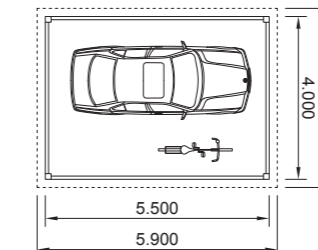

# BEISPIELE

Abstellraum Größen werden nach Wunsch individuell angepasst.

Wählbar zwischen 1 m oder 1,18 m Türen.

**EINZEL-CARPORT**  
3 x 5,5 m

**DOPPEL-CARPORT**  
4,5 x 5,5 m

**EINZEL-CARPORT**  
3 x 5,3 m + 3,3 m,

**ABSTELLRAUM,**  
1 SCHIEBETÜR

**DOPPEL-CARPORT**  
4,5 x 5,3 m + 3,3 m

**ABSTELLRAUM,**  
1 SCHIEBETÜR

**EINZEL-CARPORT**  
3,5 x 5,5 m

**DOPPEL-CARPORT**  
5 x 5,5 m

**EINZEL-CARPORT**  
3,5 x 5,3 m + 3,3 m

**ABSTELLRAUM,**  
1 SCHIEBETÜR

**DOPPEL-CARPORT**  
5 x 5,3 m + 3,3 m

**ABSTELLRAUM,**  
1 SCHIEBETÜR

**EINZEL-CARPORT**  
4 x 5,5 m

**DOPPEL-CARPORT**  
6 x 5,5 m

**Auch Sondermaße erhältlich.**