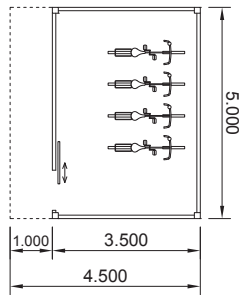

**ABSTELLRAUM MIT
ÜBERDACHUNG**
5 x 4,5 m + 1 m

**ABSTELLRAUM MIT
ÜBERDACHUNG**
6 x 4,5 m + 1 m