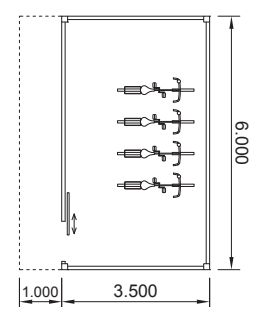

ZAHLREICHES ZUBEHÖR

lässt Ihrer Kreativität freien Lauf:

AUSSTATTUNG	GRUNDMODELL	OPTION 1	OPTION 2
LICHTELEMENTE	-/-	LICHTBAND	-/-
BEDACHUNG	EPDM	GRÜNDACH	KIES
STANDORT	FREISTEHEND	AM HAUS	-/.
ZUS. TÜREN	-/-	+ 1 TÜR	+ 2 TÜREN
PREISE KALKULIEREN ...	BEI ABHOLUNG	INCL. LIEFERUNG	INCL. MONTAGE