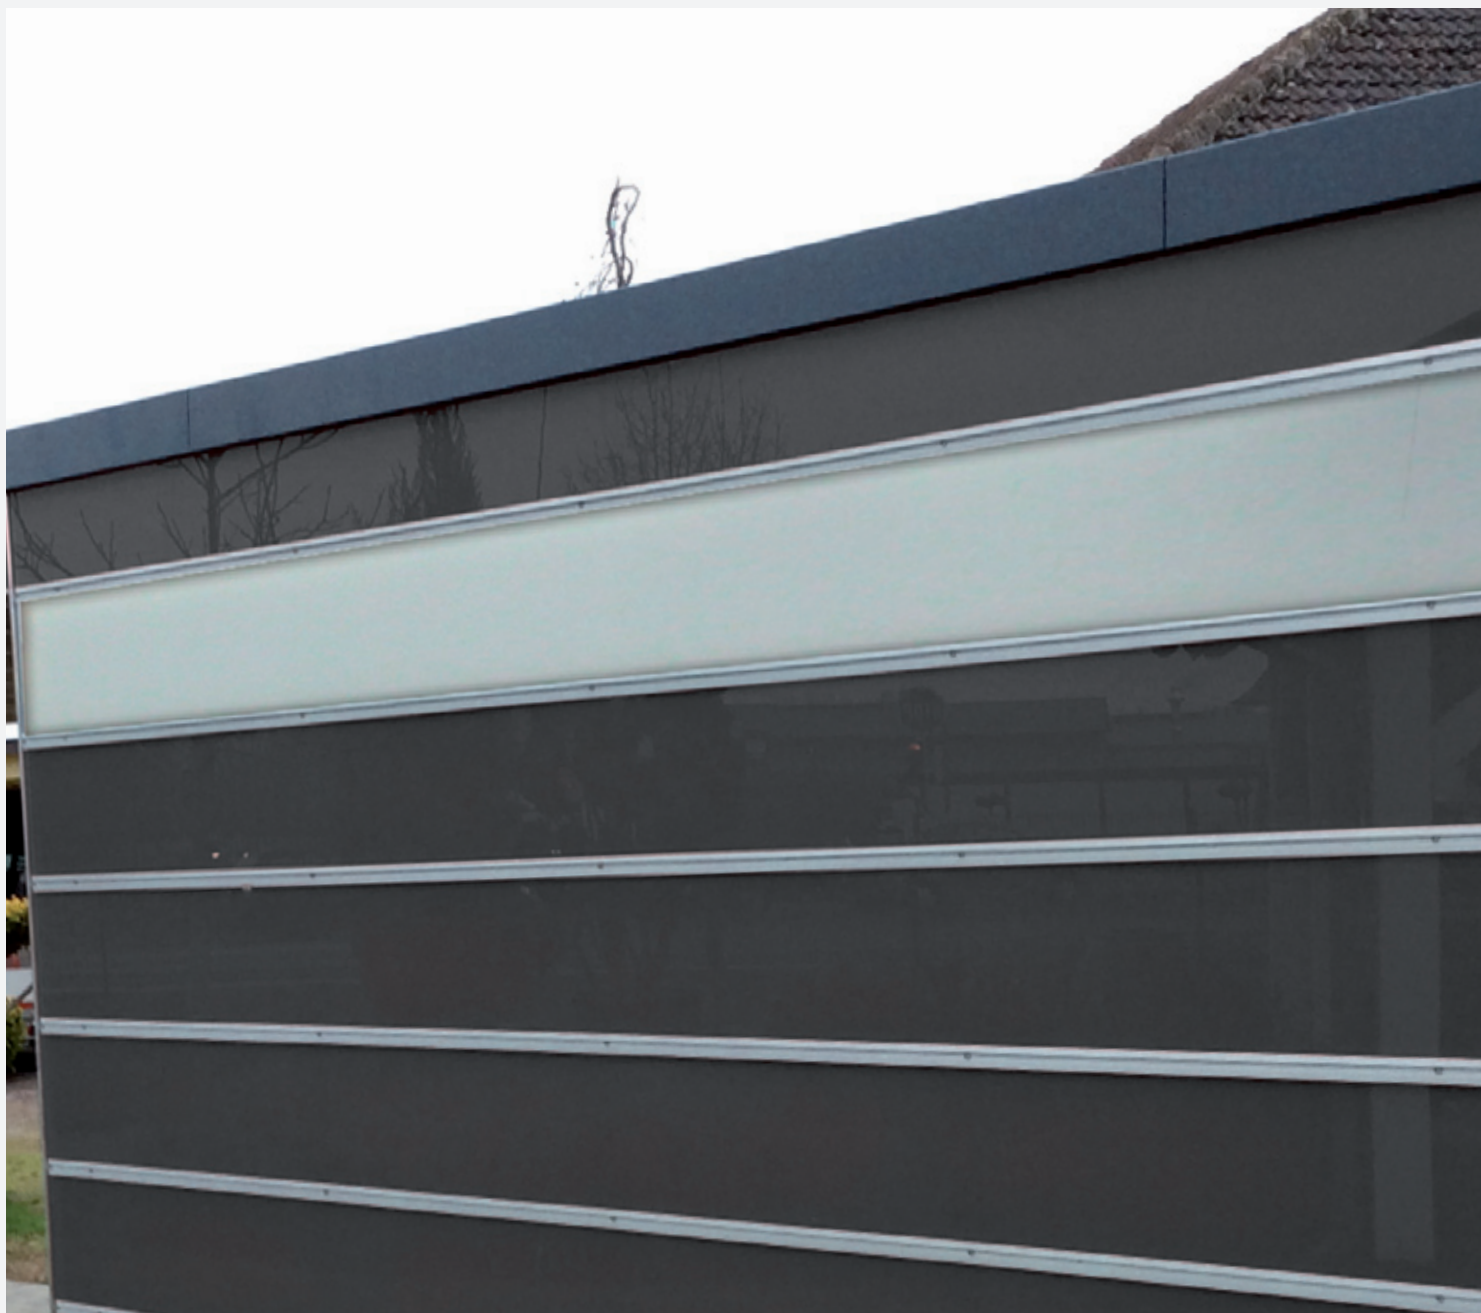

Abstellraum Bauhaus Enzo®

EINMALIGES GLASKLARES DESIGN MIT HOHER QUALITÄT

Abstellraum Bauhaus Enzo®
Anthrazit mit Milchglas