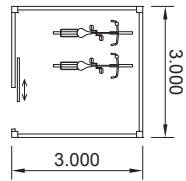

Abstellraum Bauhaus Enzo®
Orange mit Klarglas

BEISPIELE

Abstellraum Größen werden nach Wunsch individuell angepasst.
Wählbar zwischen 1 m oder 1,18 m Türen.

ABSTELLRAUM
3 x 3 m

ZAHLREICHES ZUBEHÖR

lässt Ihrer Kreativität freien Lauf: